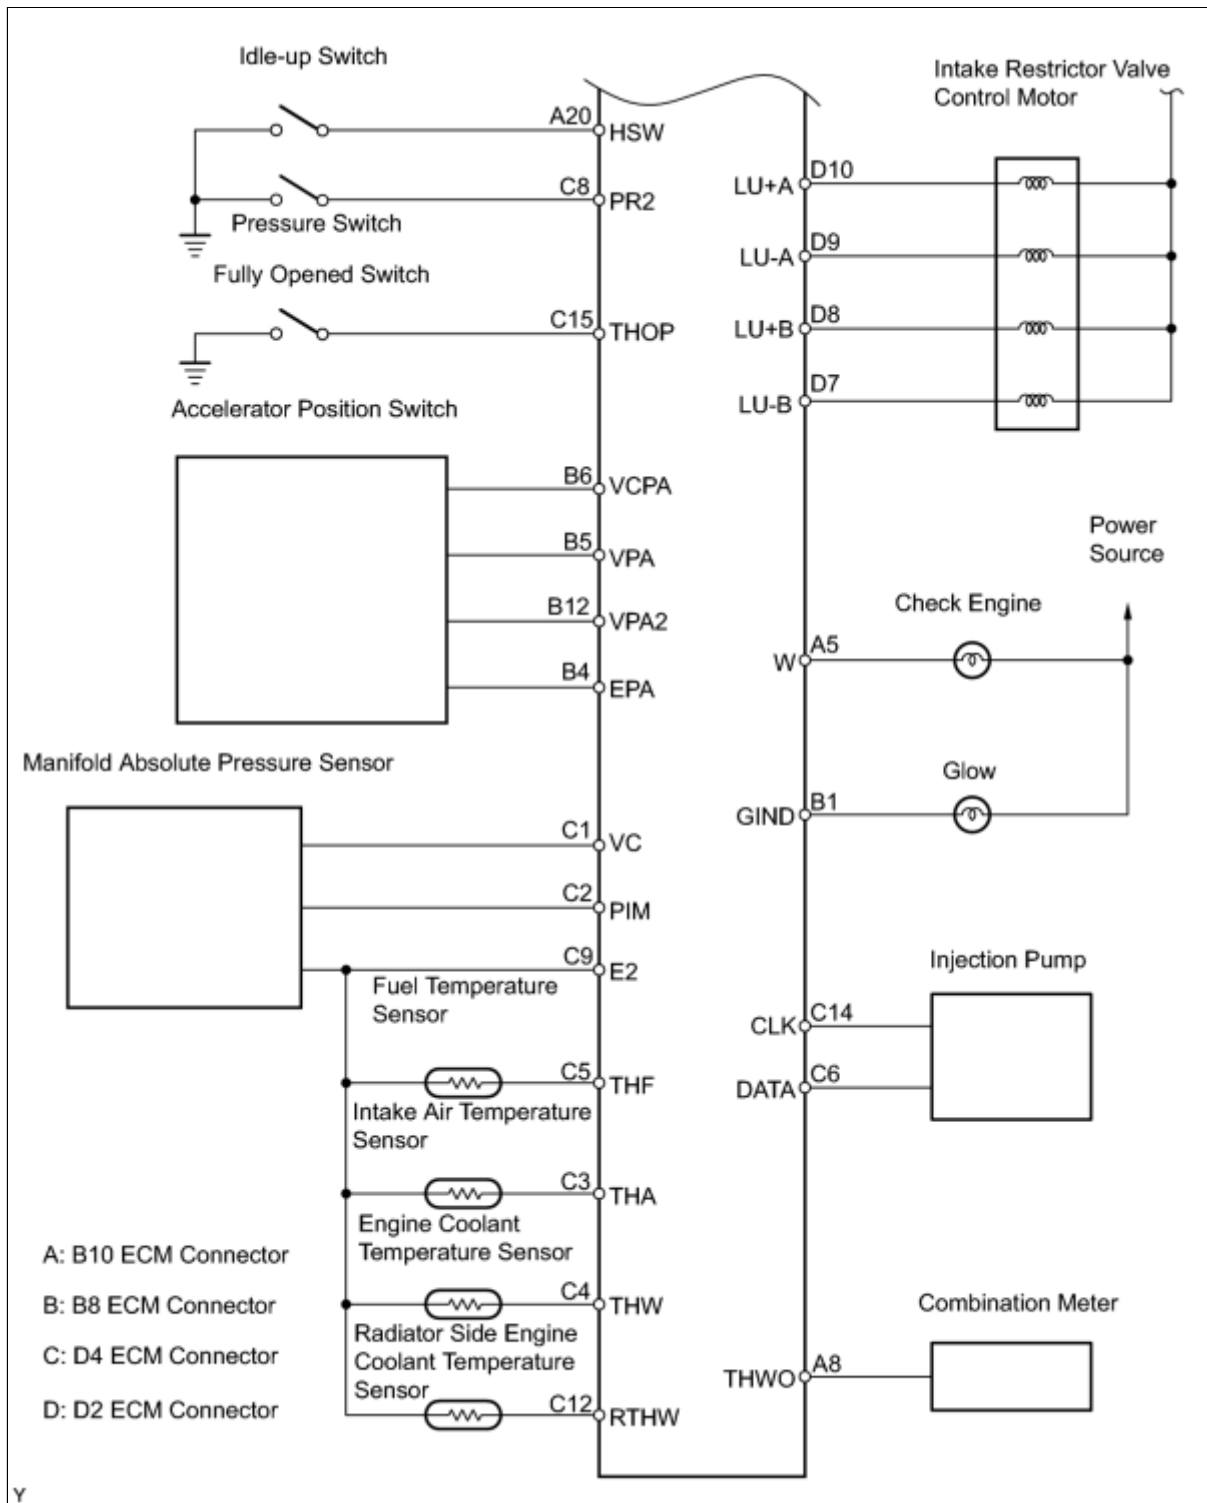

<b>Last Modified:</b> 9-29-2009	5.6 U	<b>From:</b> 200501
<b>Model Year:</b> 2006	<b>Model:</b> Hiace	<b>Doc ID:</b> RM000000VQF000X
<b>Title:</b> 5L-E ENGINE CONTROL SYSTEM: ECD SYSTEM: SYSTEM DIAGRAM (2006-2010 Hiace)		

## [SYSTEM DIAGRAM](#)

Y