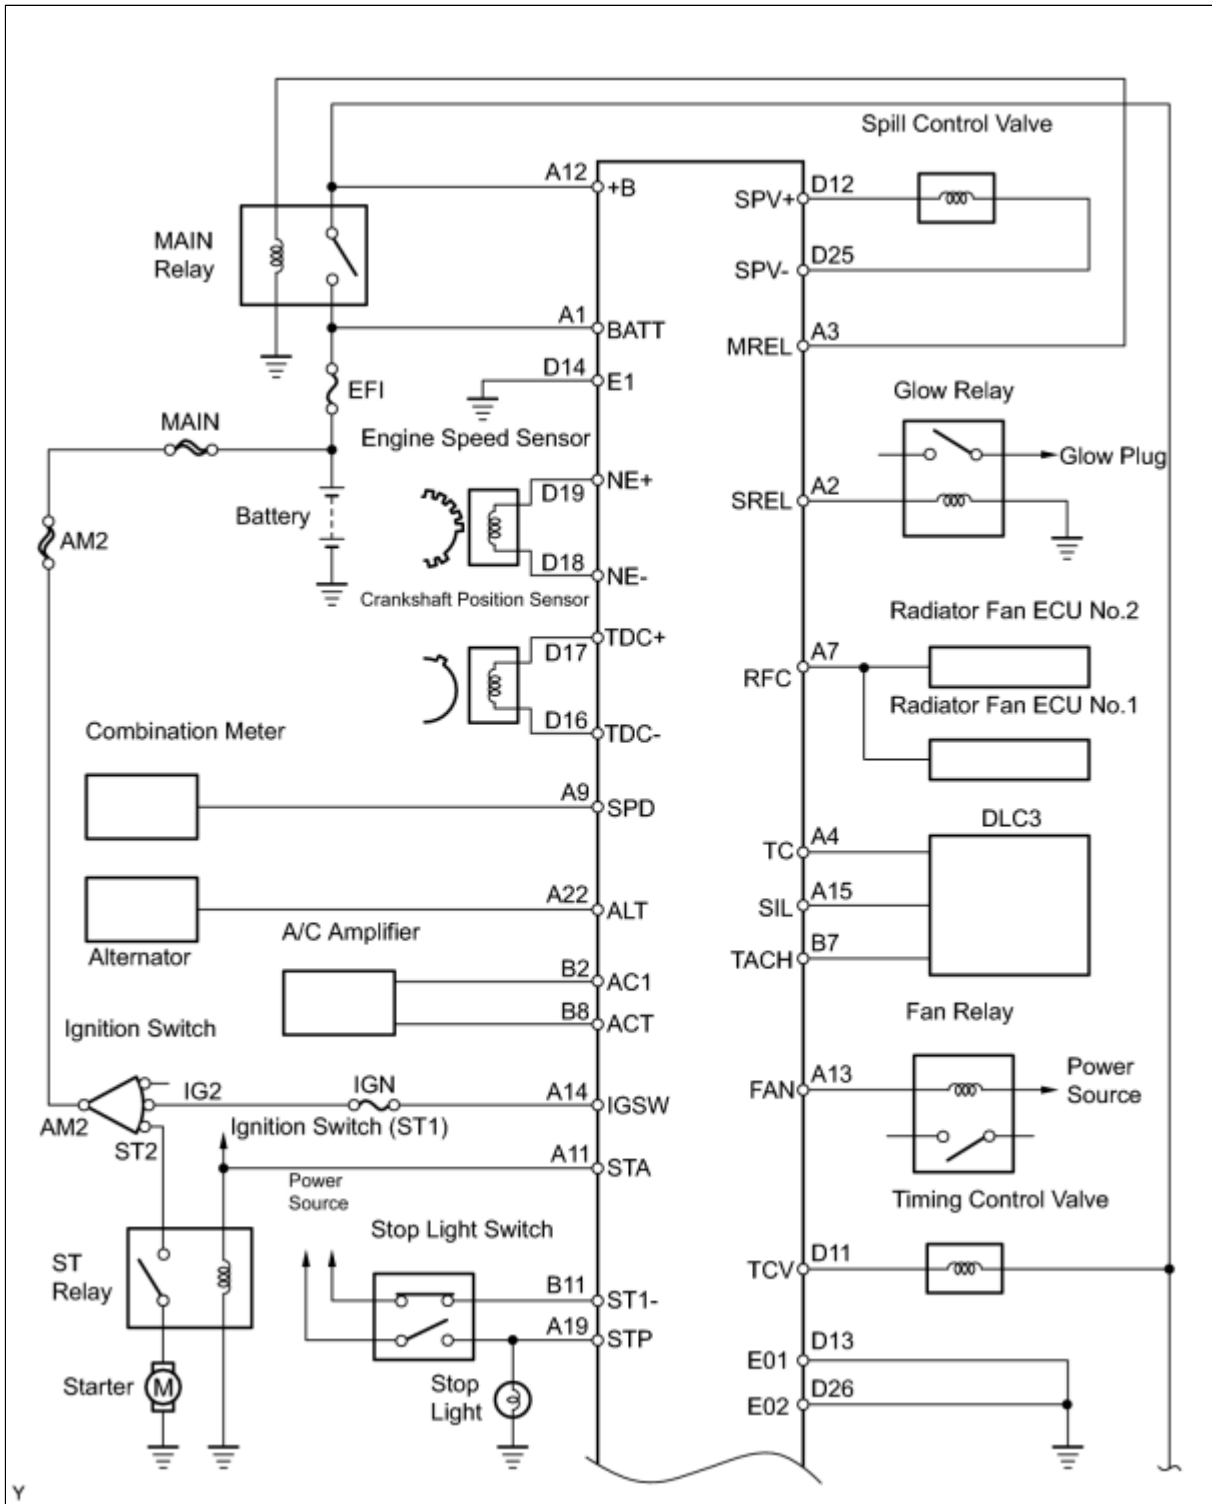

<b>Last Modified:</b> 9-29-2009	5.6 U	<b>From:</b> 200501
<b>Model Year:</b> 2006	<b>Model:</b> Hiace	<b>Doc ID:</b> RM000000VQF000X
<b>Title:</b> 5L-E ENGINE CONTROL SYSTEM: ECD SYSTEM: SYSTEM DIAGRAM (2006-2010 Hiace)		

## [SYSTEM DIAGRAM](#)

Y